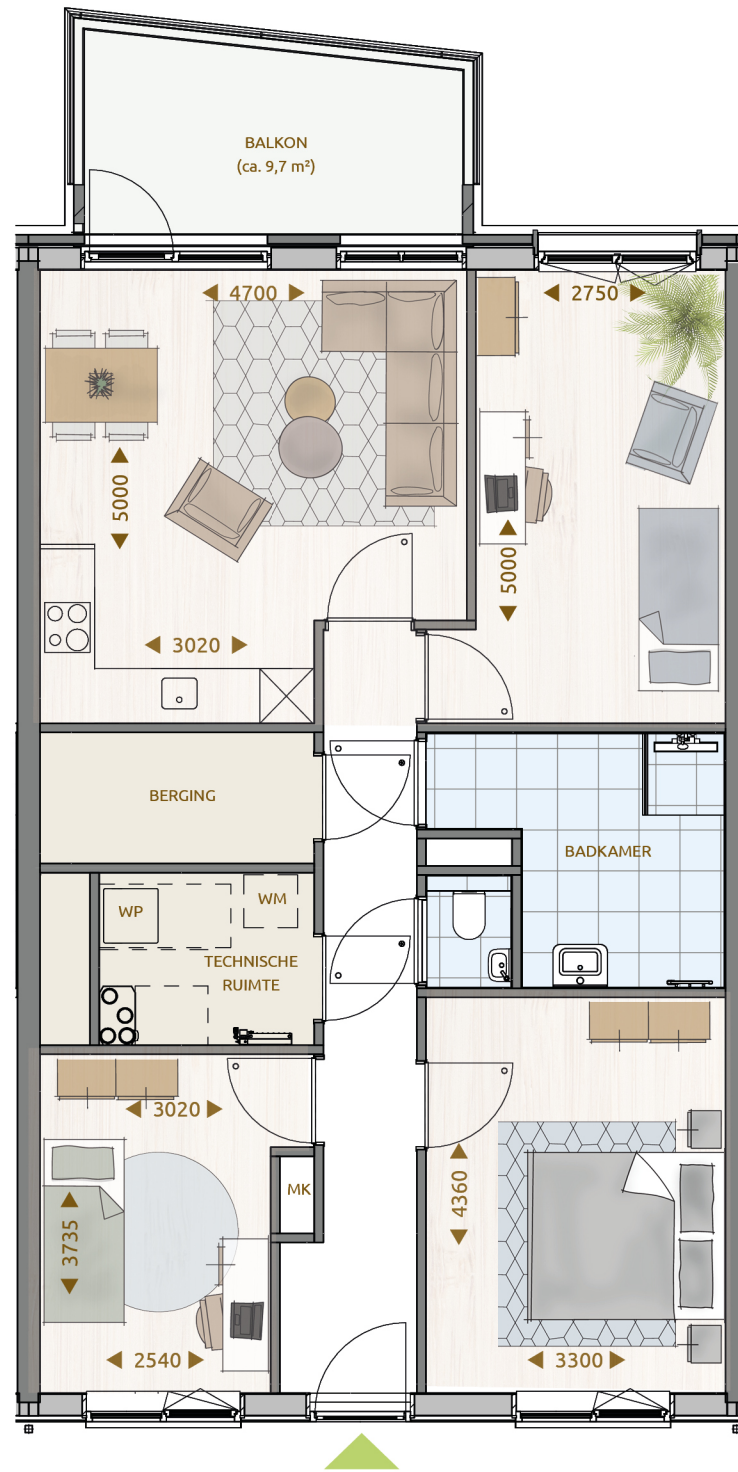

tek. nr : **VK-056-01** fase : **Verkoopcontract**

gezien : MdR datum : 05-02-2024

getekend : FC/LK gewijzigd : 11-03-2024

afmeting : A2 wijzigingsnummer :

project : **Soeterdael Fase 2 - Waterblok**

onderdeel: **Bouwnummer 056 (1e verdieping)  
 Type B1**

schaal  
 1:50  
 status  
 Definitief  
 projectnummer  
 2792

\* De maatvoering en plaatsbepaling van de installatievoorzieningen op deze tekening zijn indicatief, er kunnen geen rechten aan ontleend worden.

Soeterdael

driekamer-appartement | basis

Soeterdael

vierkamer-appartement | optie en suite

Soeterdael

driekamer-appartement | optie L-vormige woonkamer

Soeterdael

vierkamer-appartement | optie slaapkamer

Soeterdael

vierkamer-appartement | optie tv- en studeerkamer